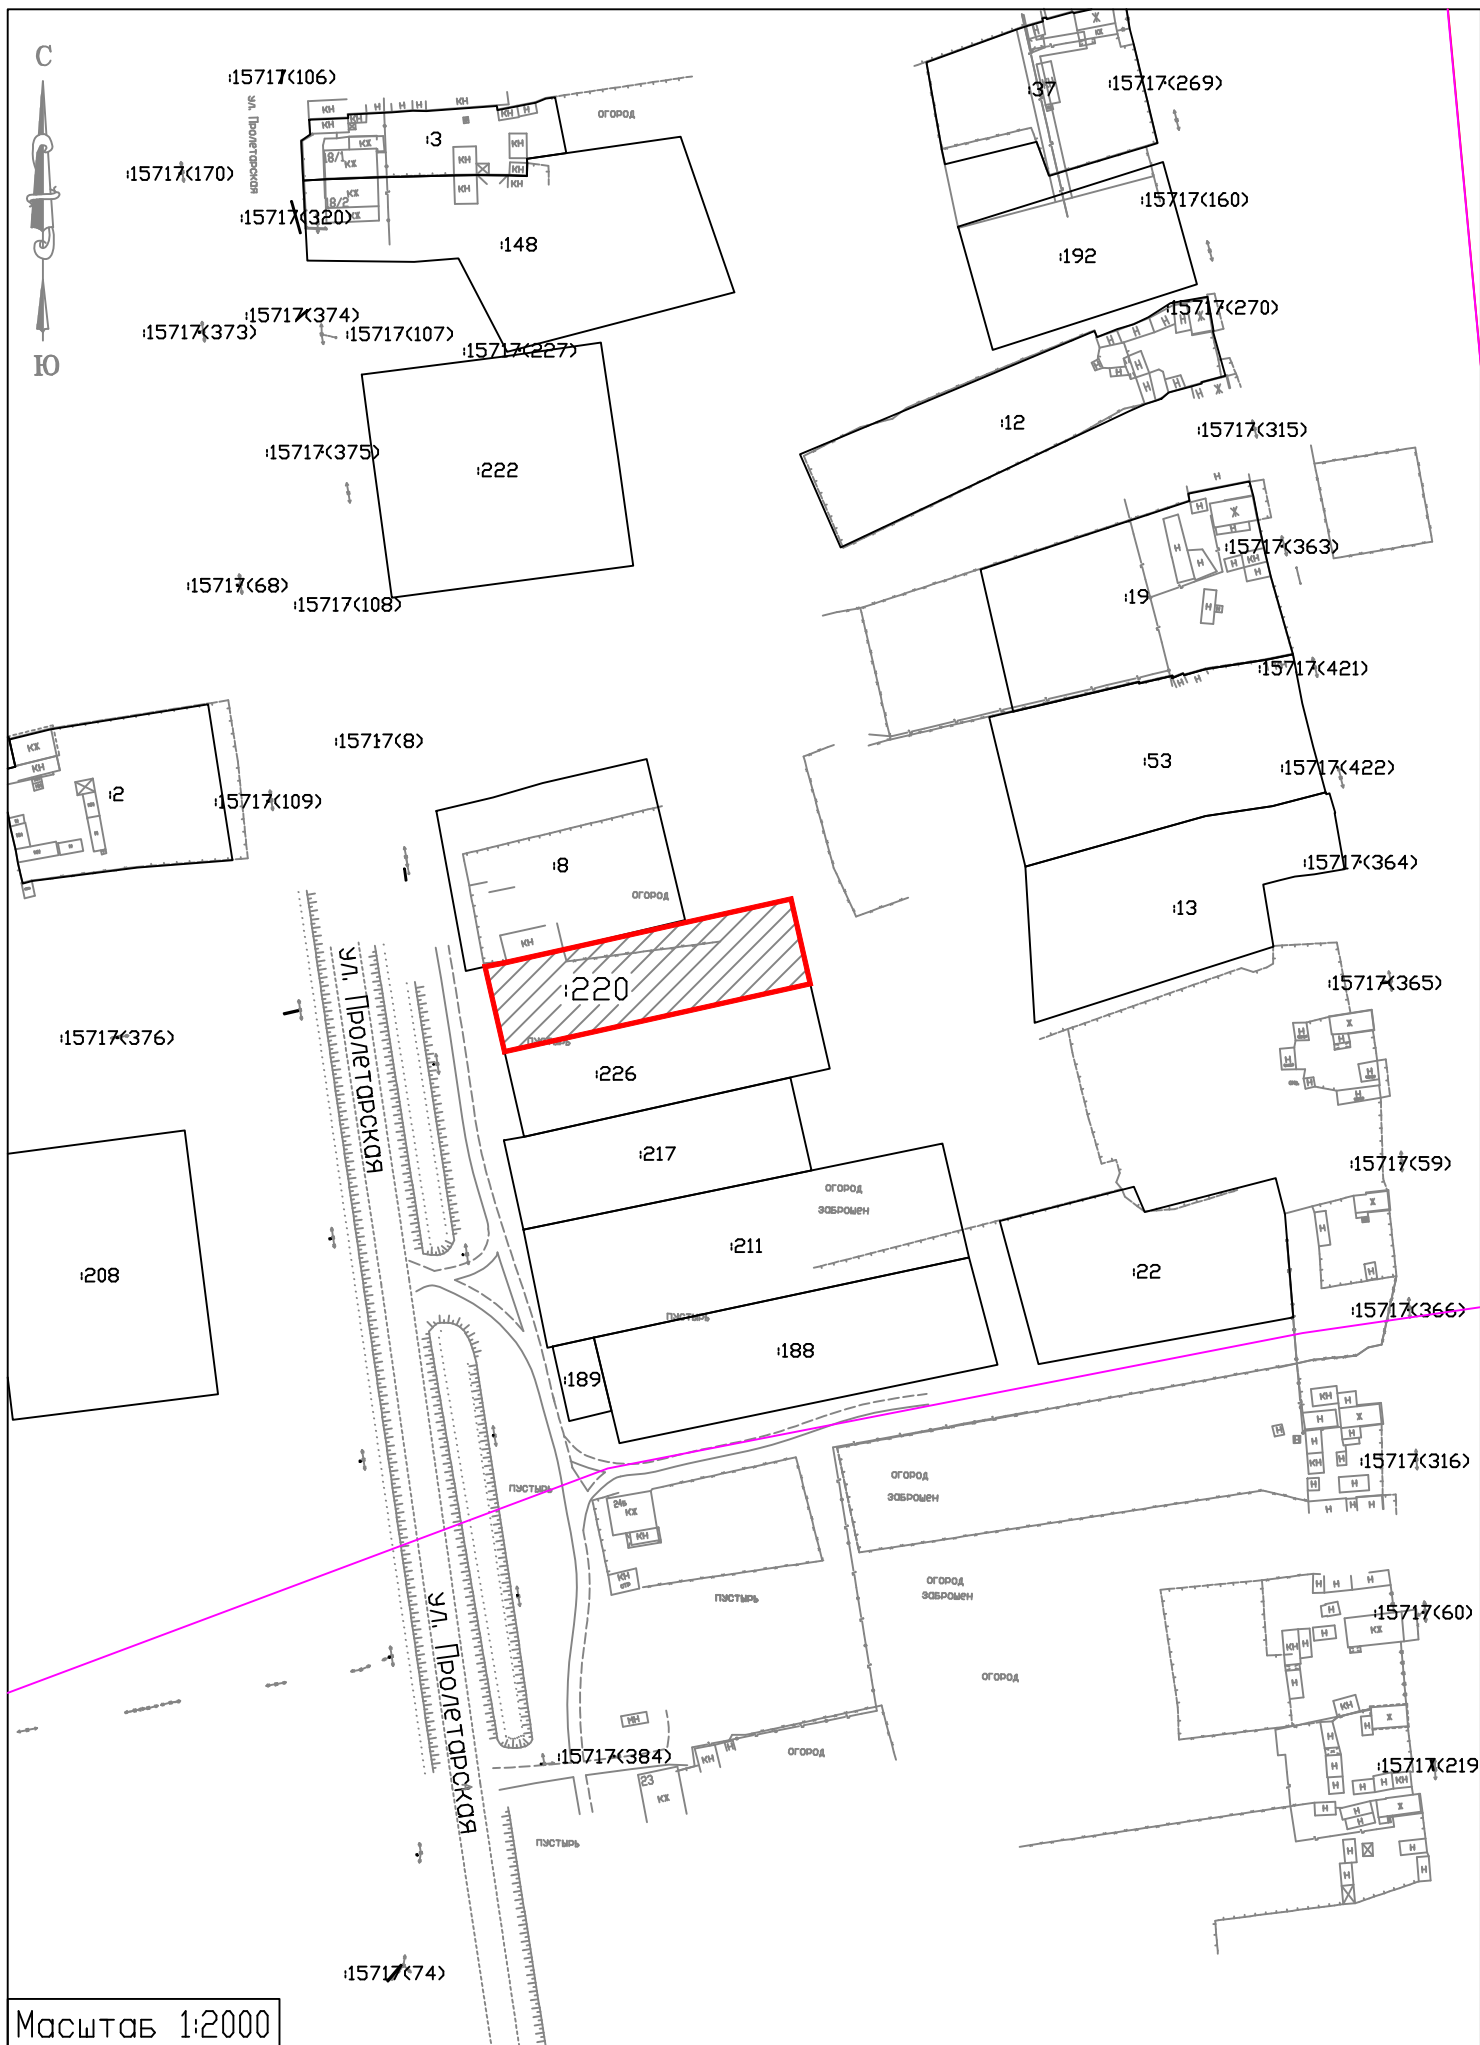

Схема N\_5  
Кадастровый квартал 64:05:140202  
Саратовская область, Балаковский район, с.Еланка

Масштаб 1:2000