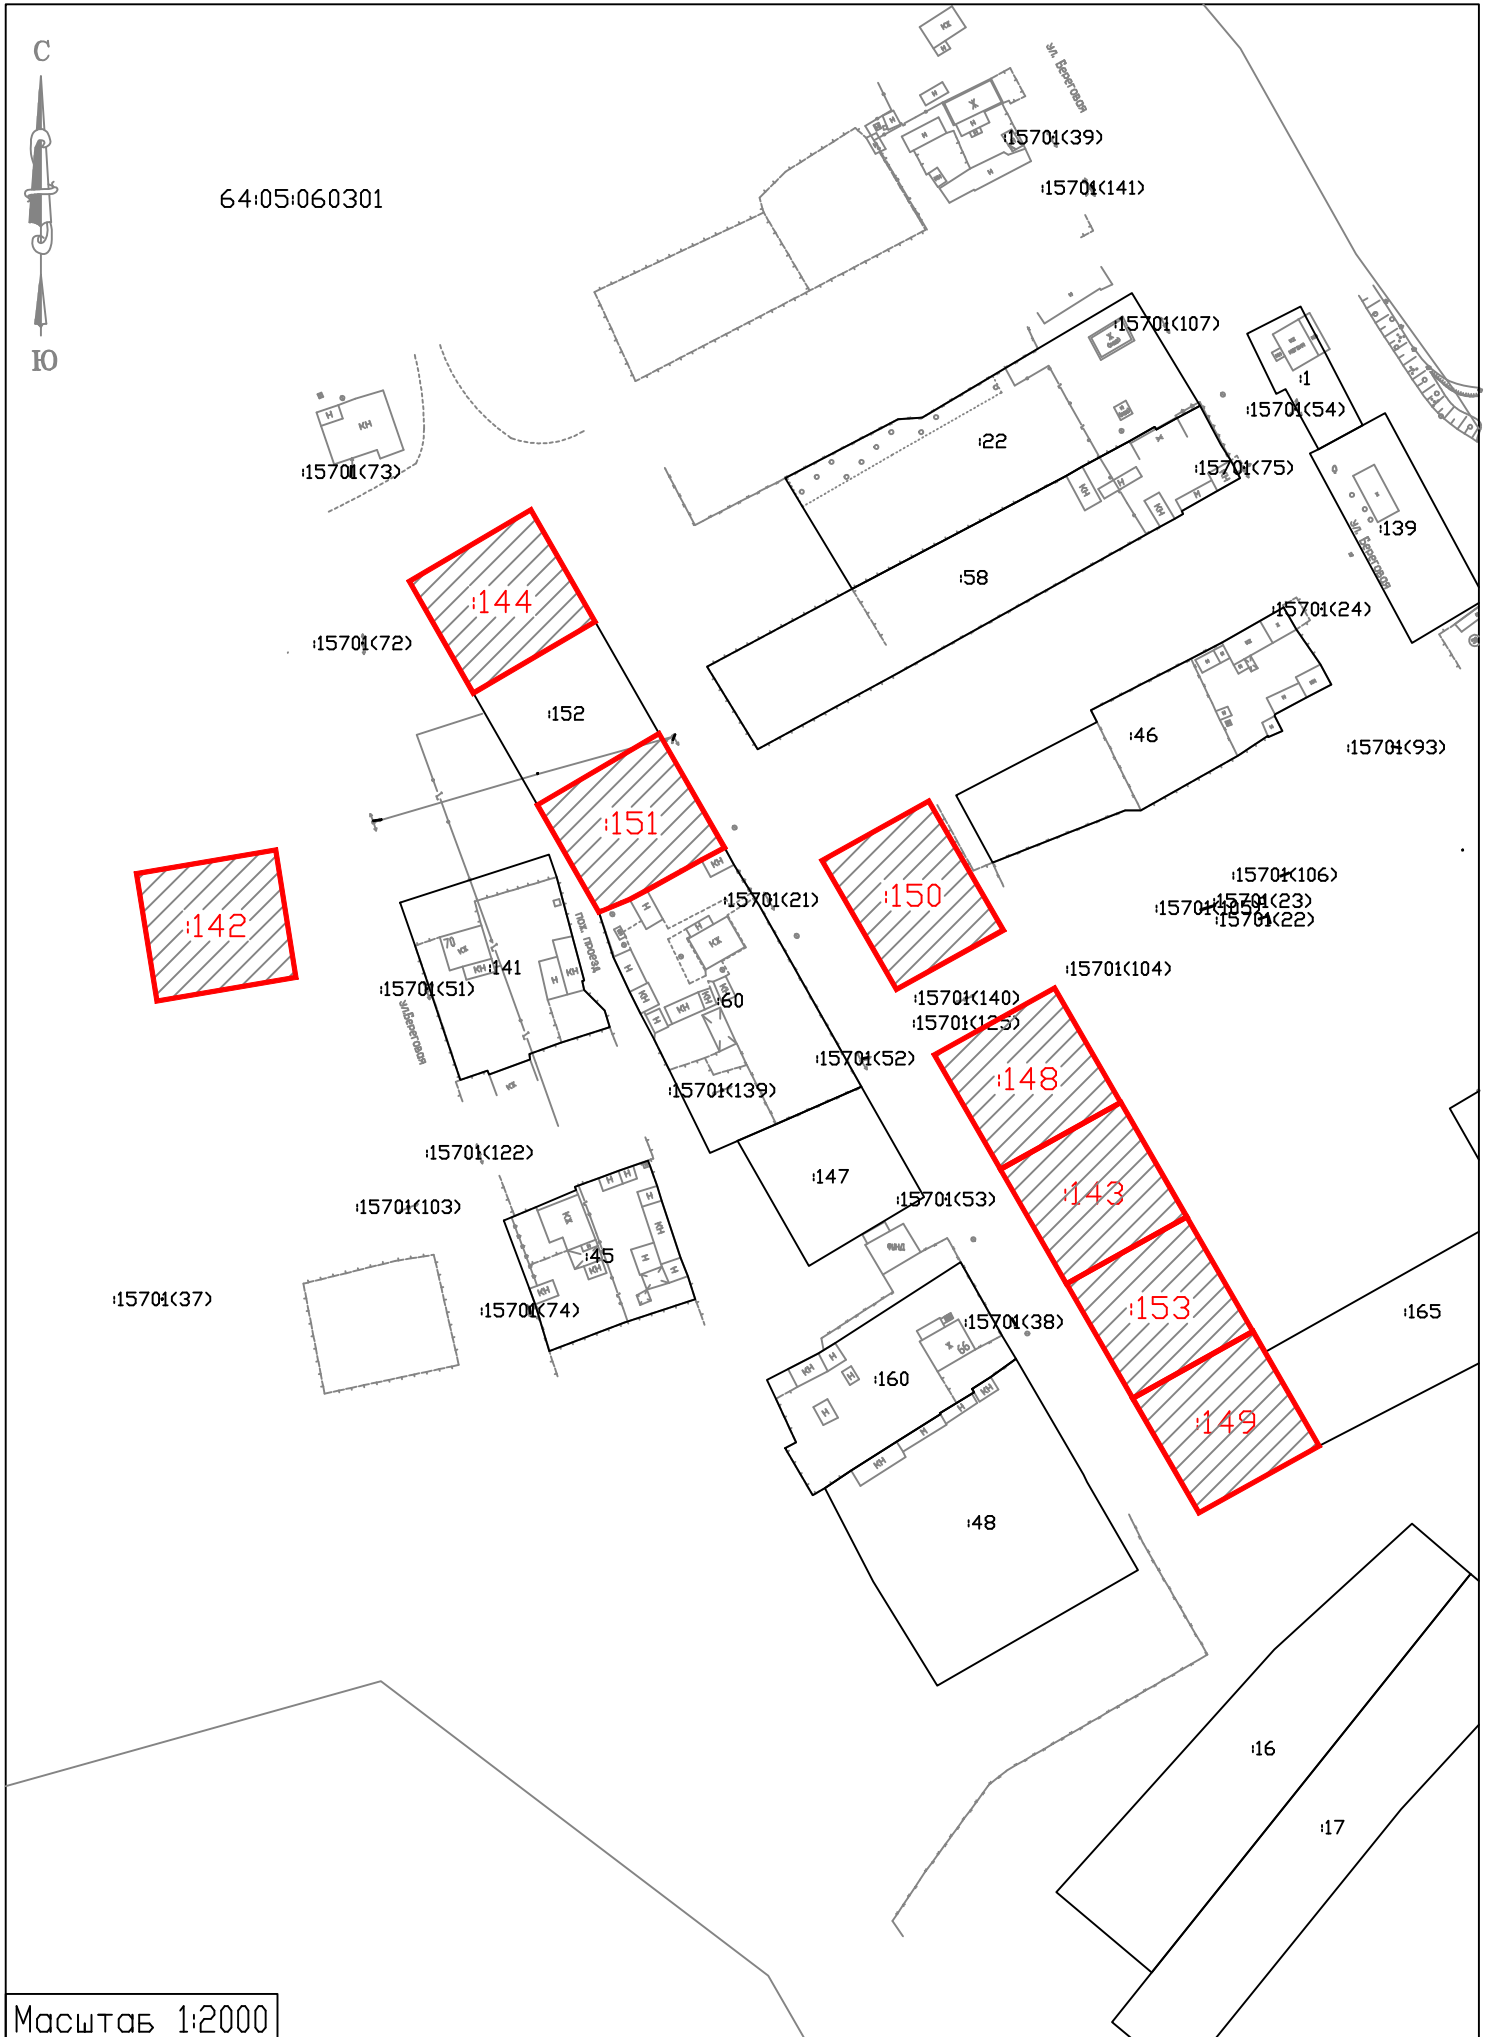

Схема N\_3  
Кадастровый квартал 64:05:060301  
Саратовская область, Балаковский район, с. Старая Медынка

Масштаб 1:2000