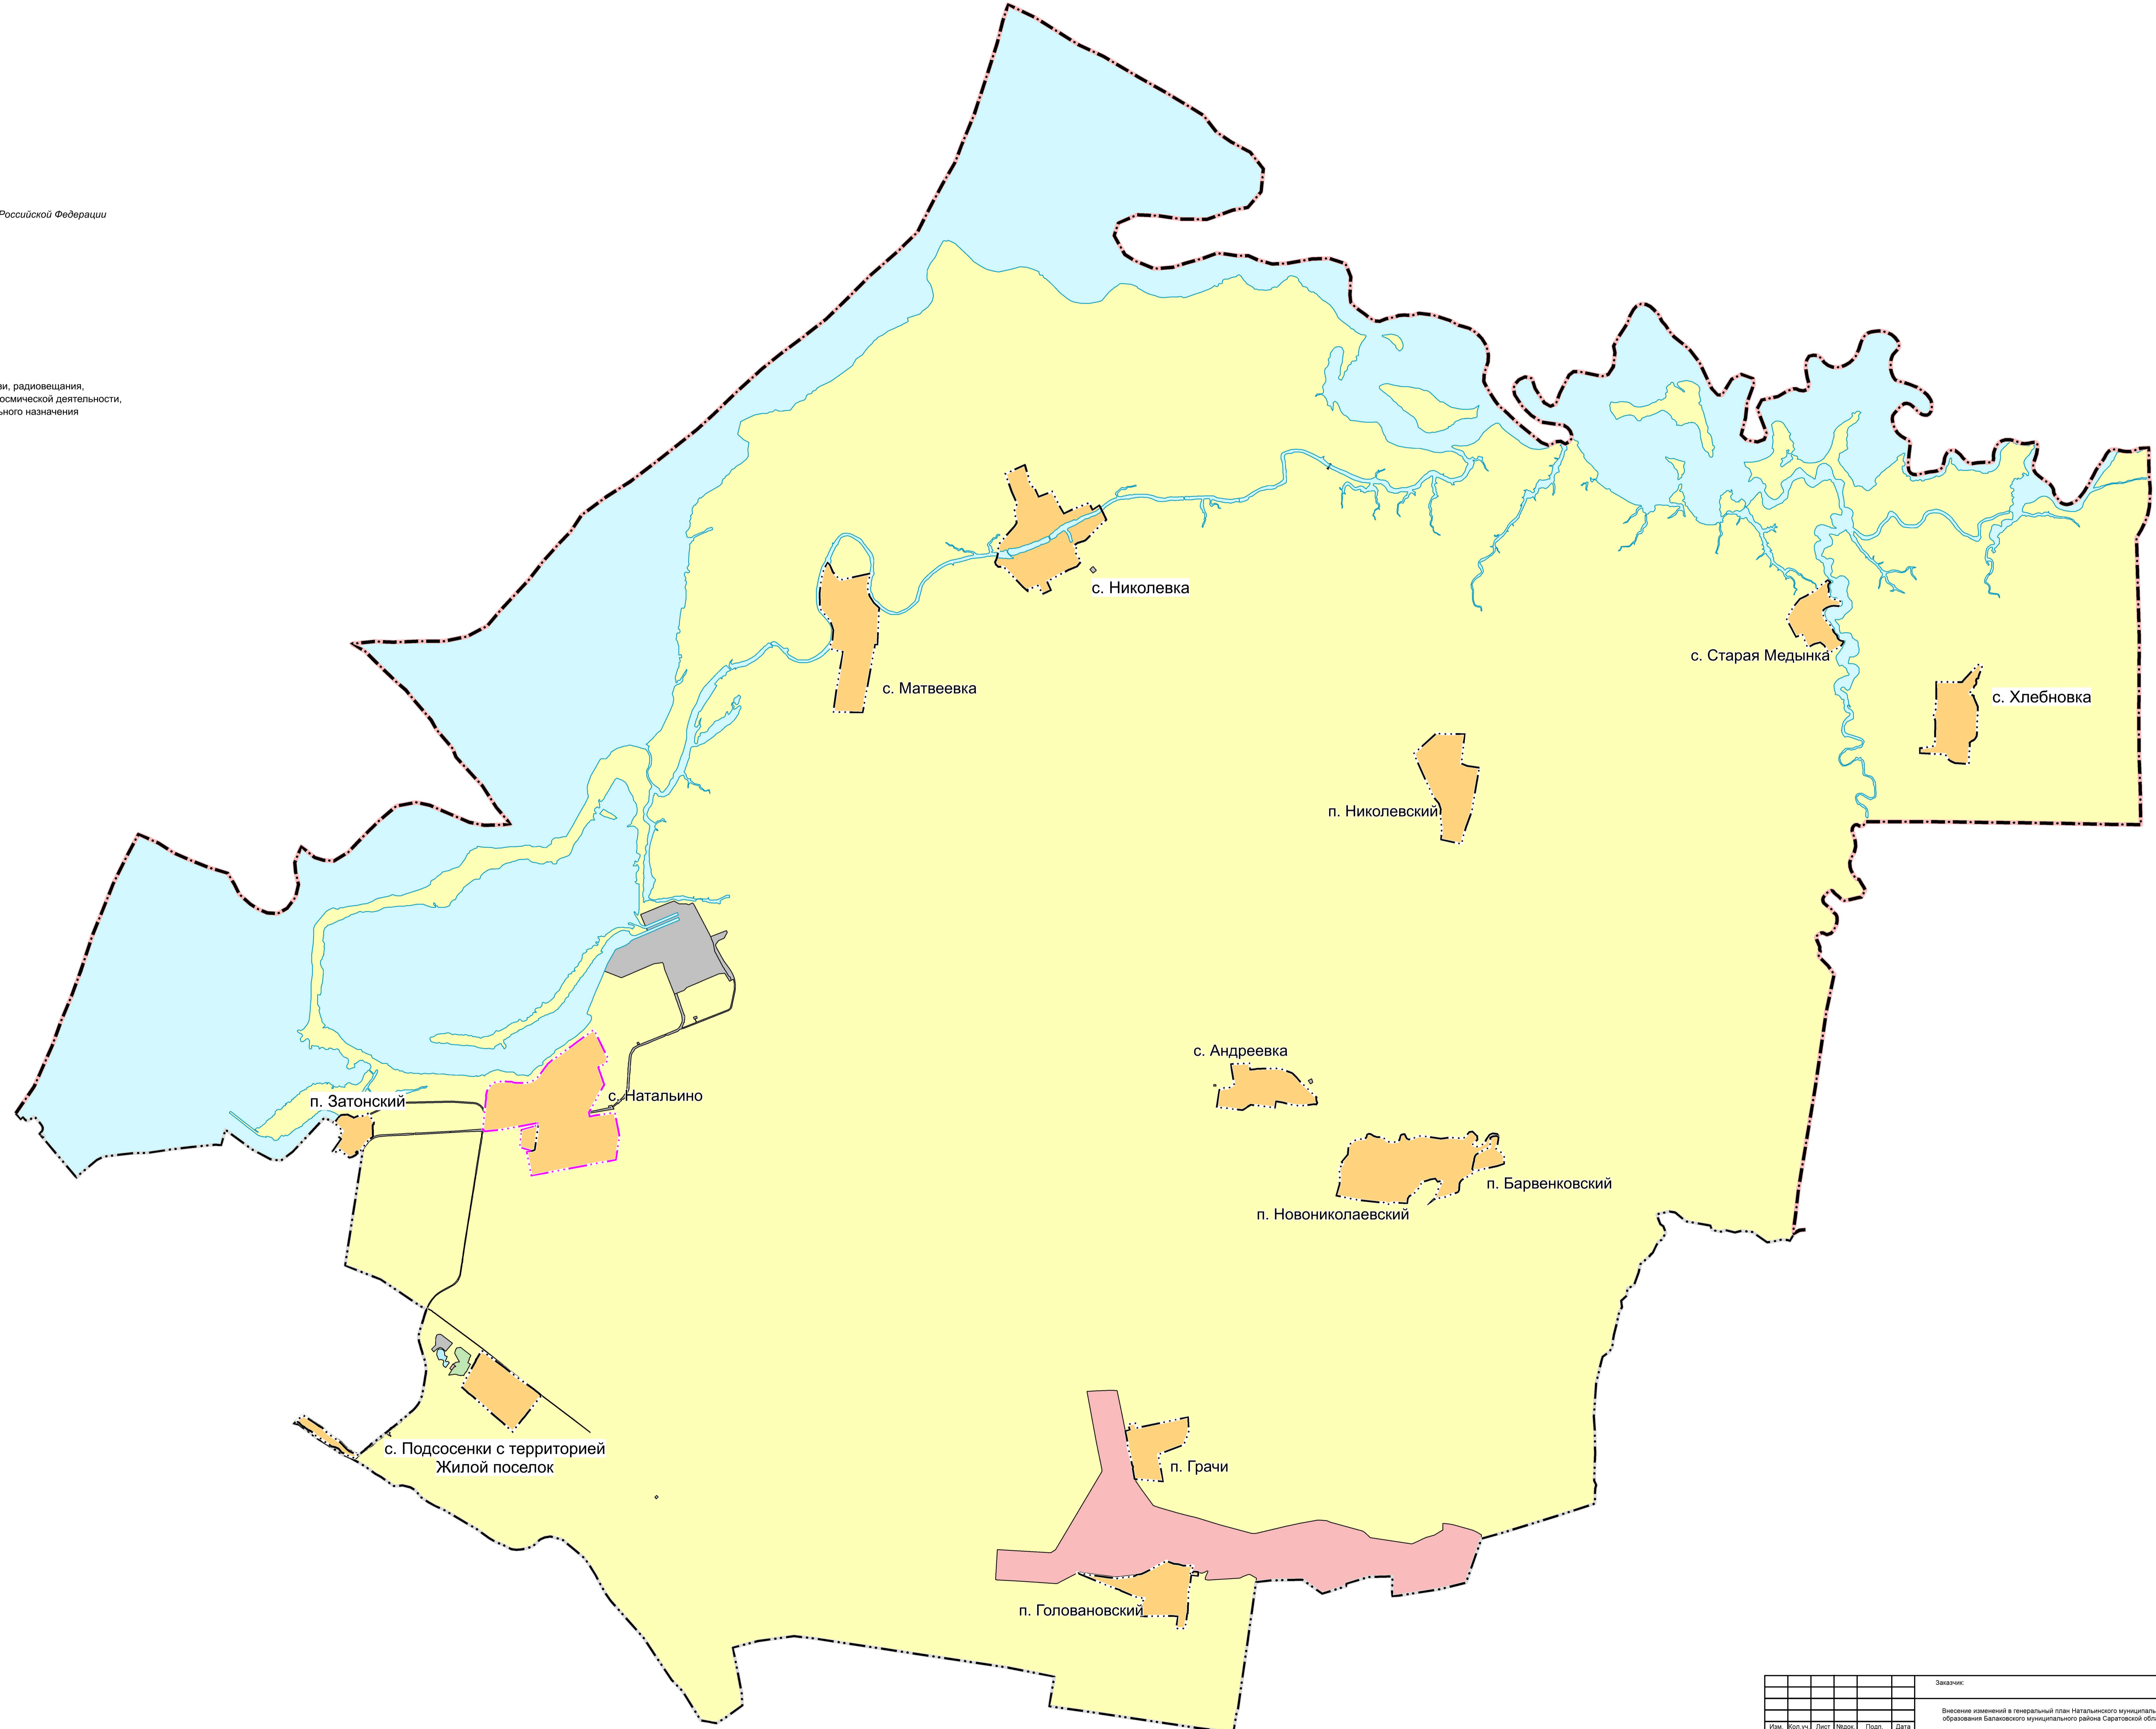

ВНЕСЕНИЕ ИЗМЕНЕНИЙ В ГЕНЕРАЛЬНЫЙ ПЛАН НАТАЛЬИНСКОГО МУНИЦИПАЛЬНОГО ОБРАЗОВАНИЯ
 БАЛАКОВСКОГО МУНИЦИПАЛЬНОГО РАЙОНА САРАТОВСКОЙ ОБЛАСТИ
 Карта границ населенных пунктов (в том числе границ образуемых населенных пунктов)

- Границы единиц административно-территориального деления Российской Федерации
 планир. сущ.
- Граница муниципального района
 - Граница сельского поселения
 - Граница населенного пункта
- Земли по категориям
- Земли населенных пунктов
 - Земли сельскохозяйственного назначения
 - Земли промышленности, энергетики, транспорта, связи, радиовещания, телевидения, информатики, земли для обеспечения космической деятельности, земли обороны, безопасности и земли иного специального назначения
 - Земли особо охраняемых территорий и объектов
 - Земли лесного фонда
 - Земли водного фонда
- Поверхностные водные объекты
- Водоток (река, ручей, канал)

						Заказчик:		
						Высшее изменение в генеральный план Наталинского муниципального образования Балаковского муниципального района Саратовской области		
Изм.	Жоп. уз.	Лист	Масш.	Подп.	Дата			
						Страниц	Лист	Листов
						М 1:50000		