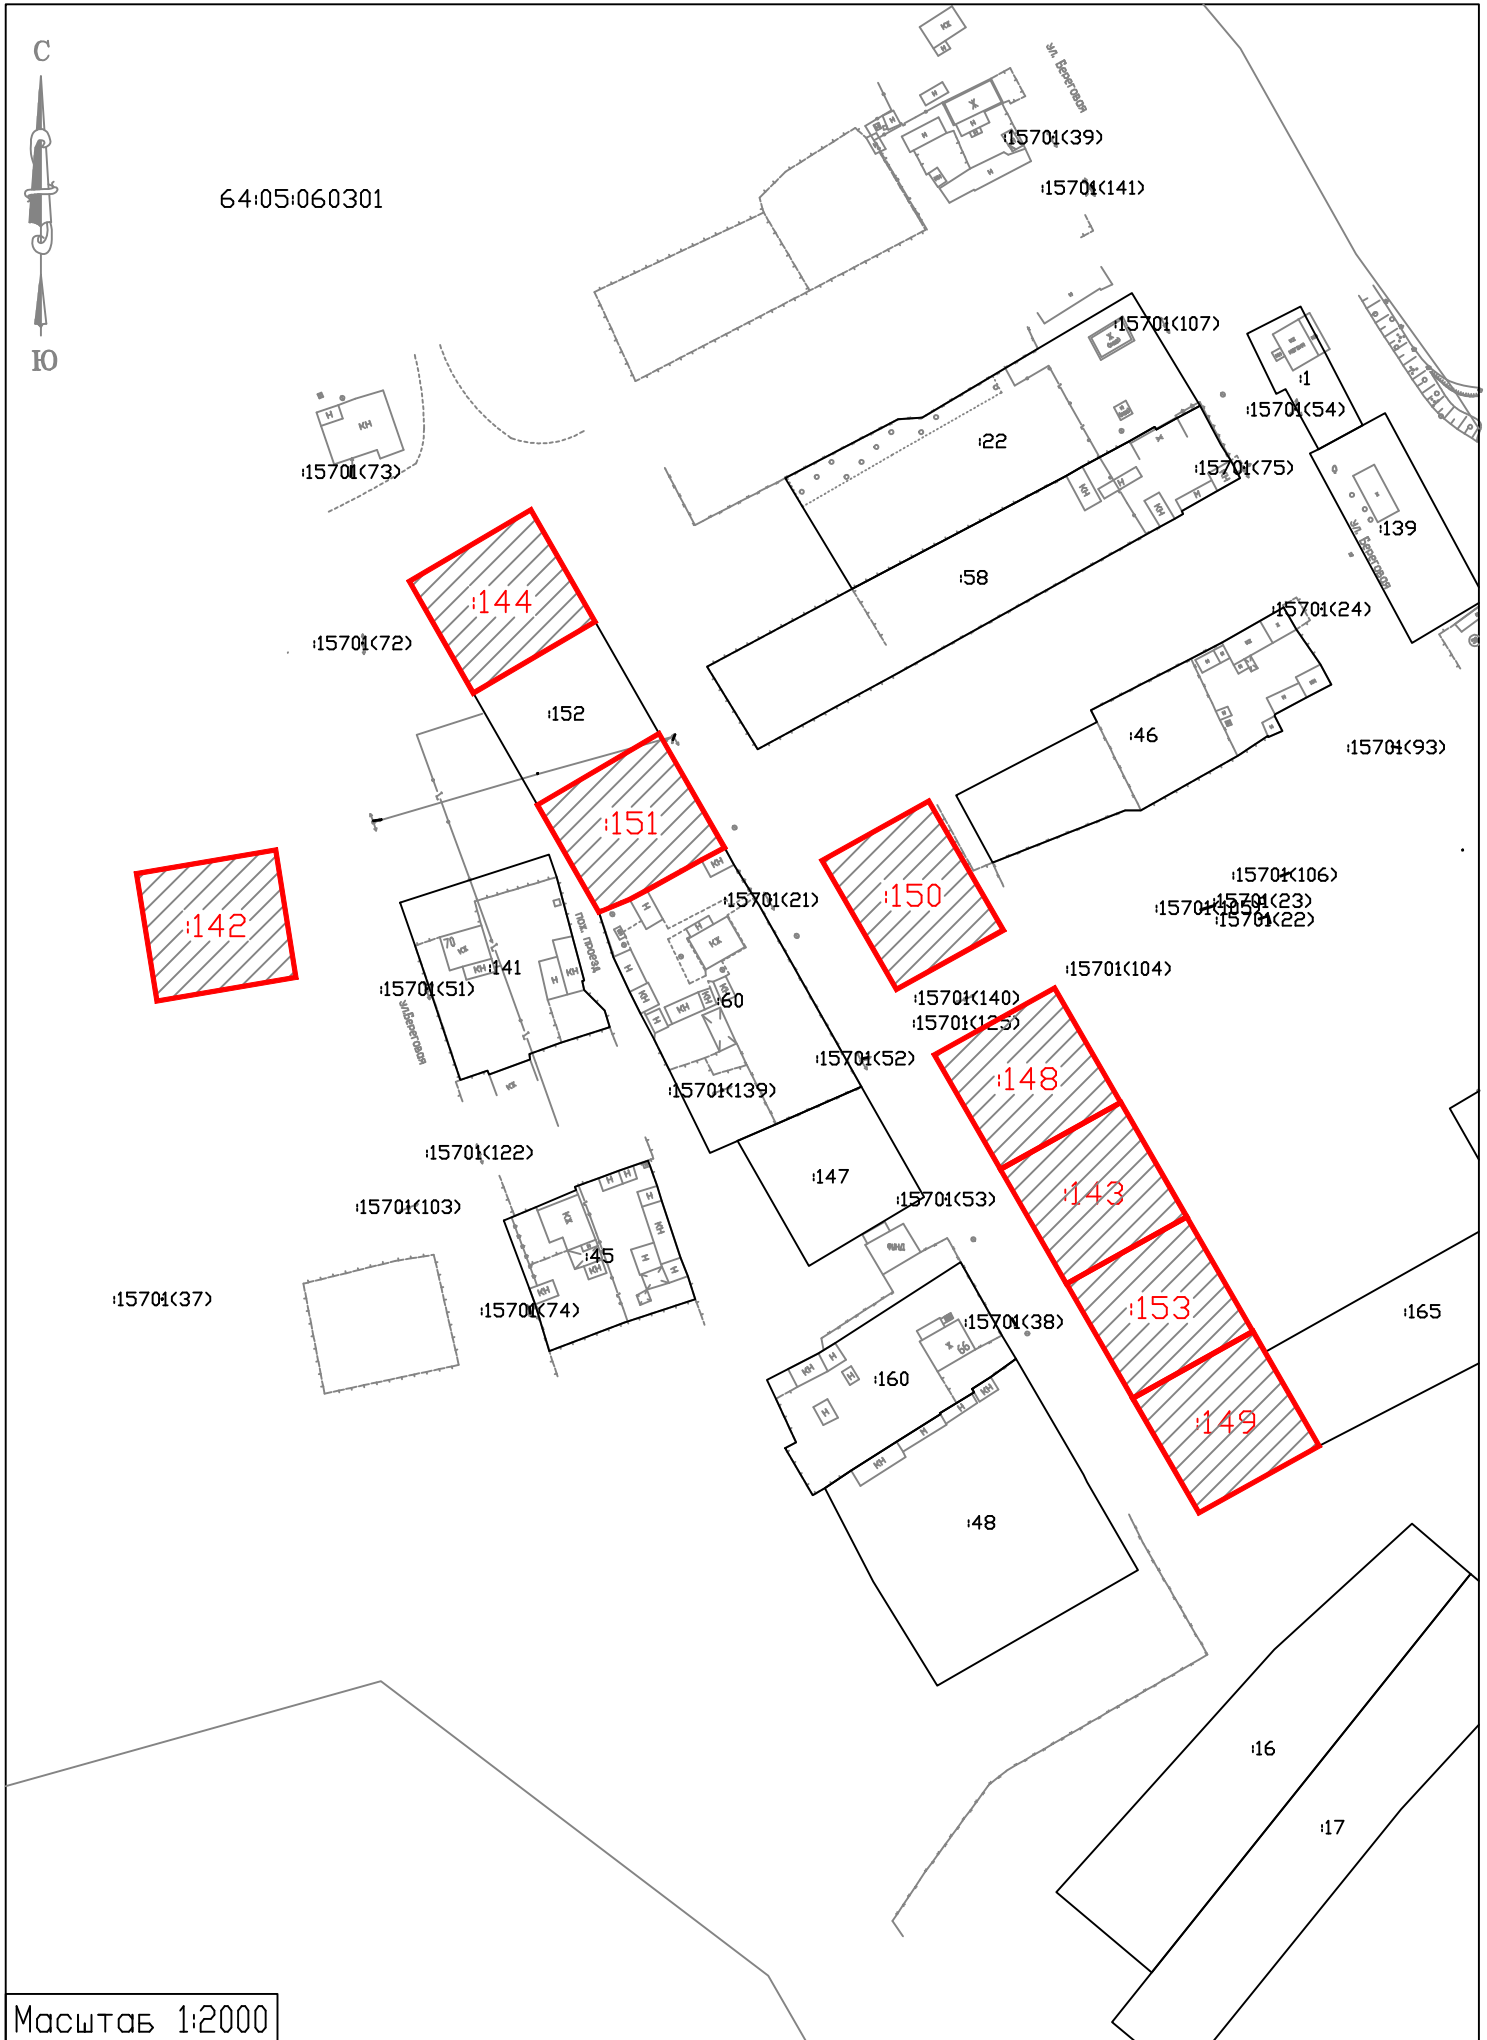

Схема N\_7  
Кадастровый квартал 64:05:060301  
Саратовская область, Балаковский район, с. Старая Медынка

Масштаб 1:2000