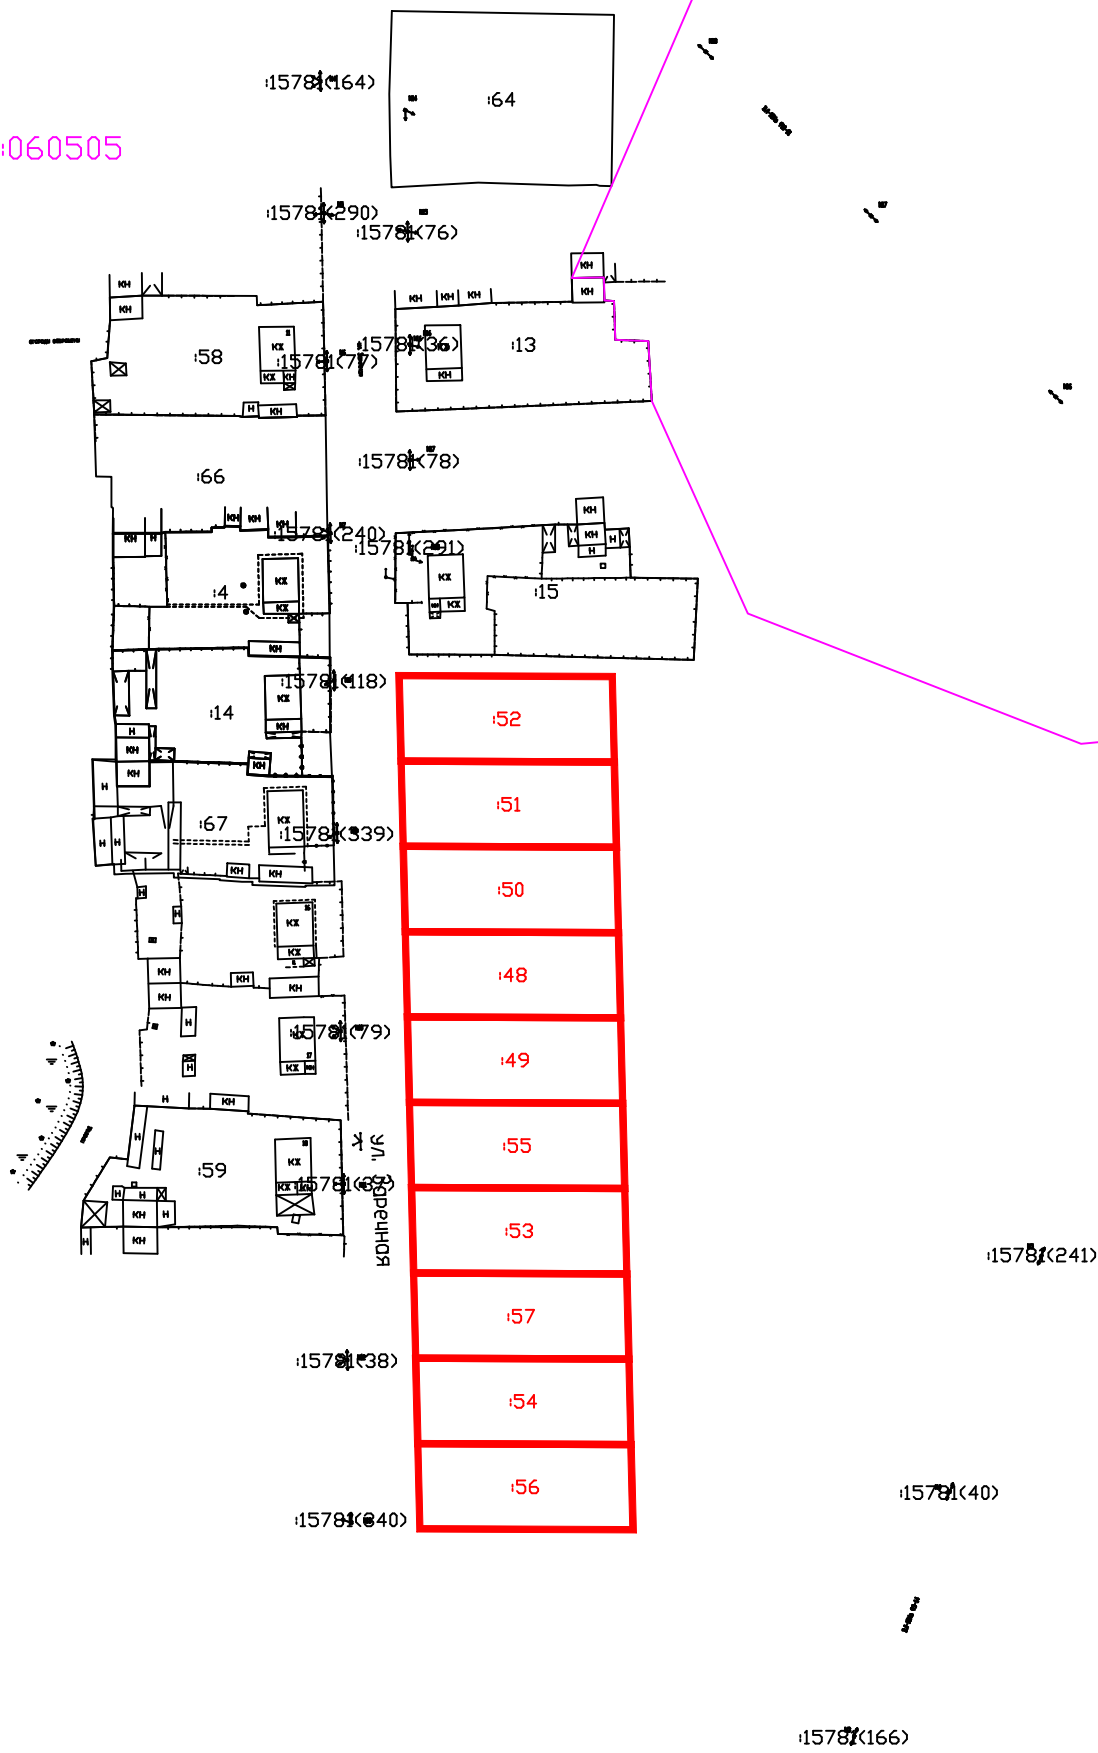

Схема N\_5  
Кадастровый квартал 64:05:060505  
Саратовская область, Балаковский район, с. Хлебновка

64:05:060505

Масштаб 1:2000