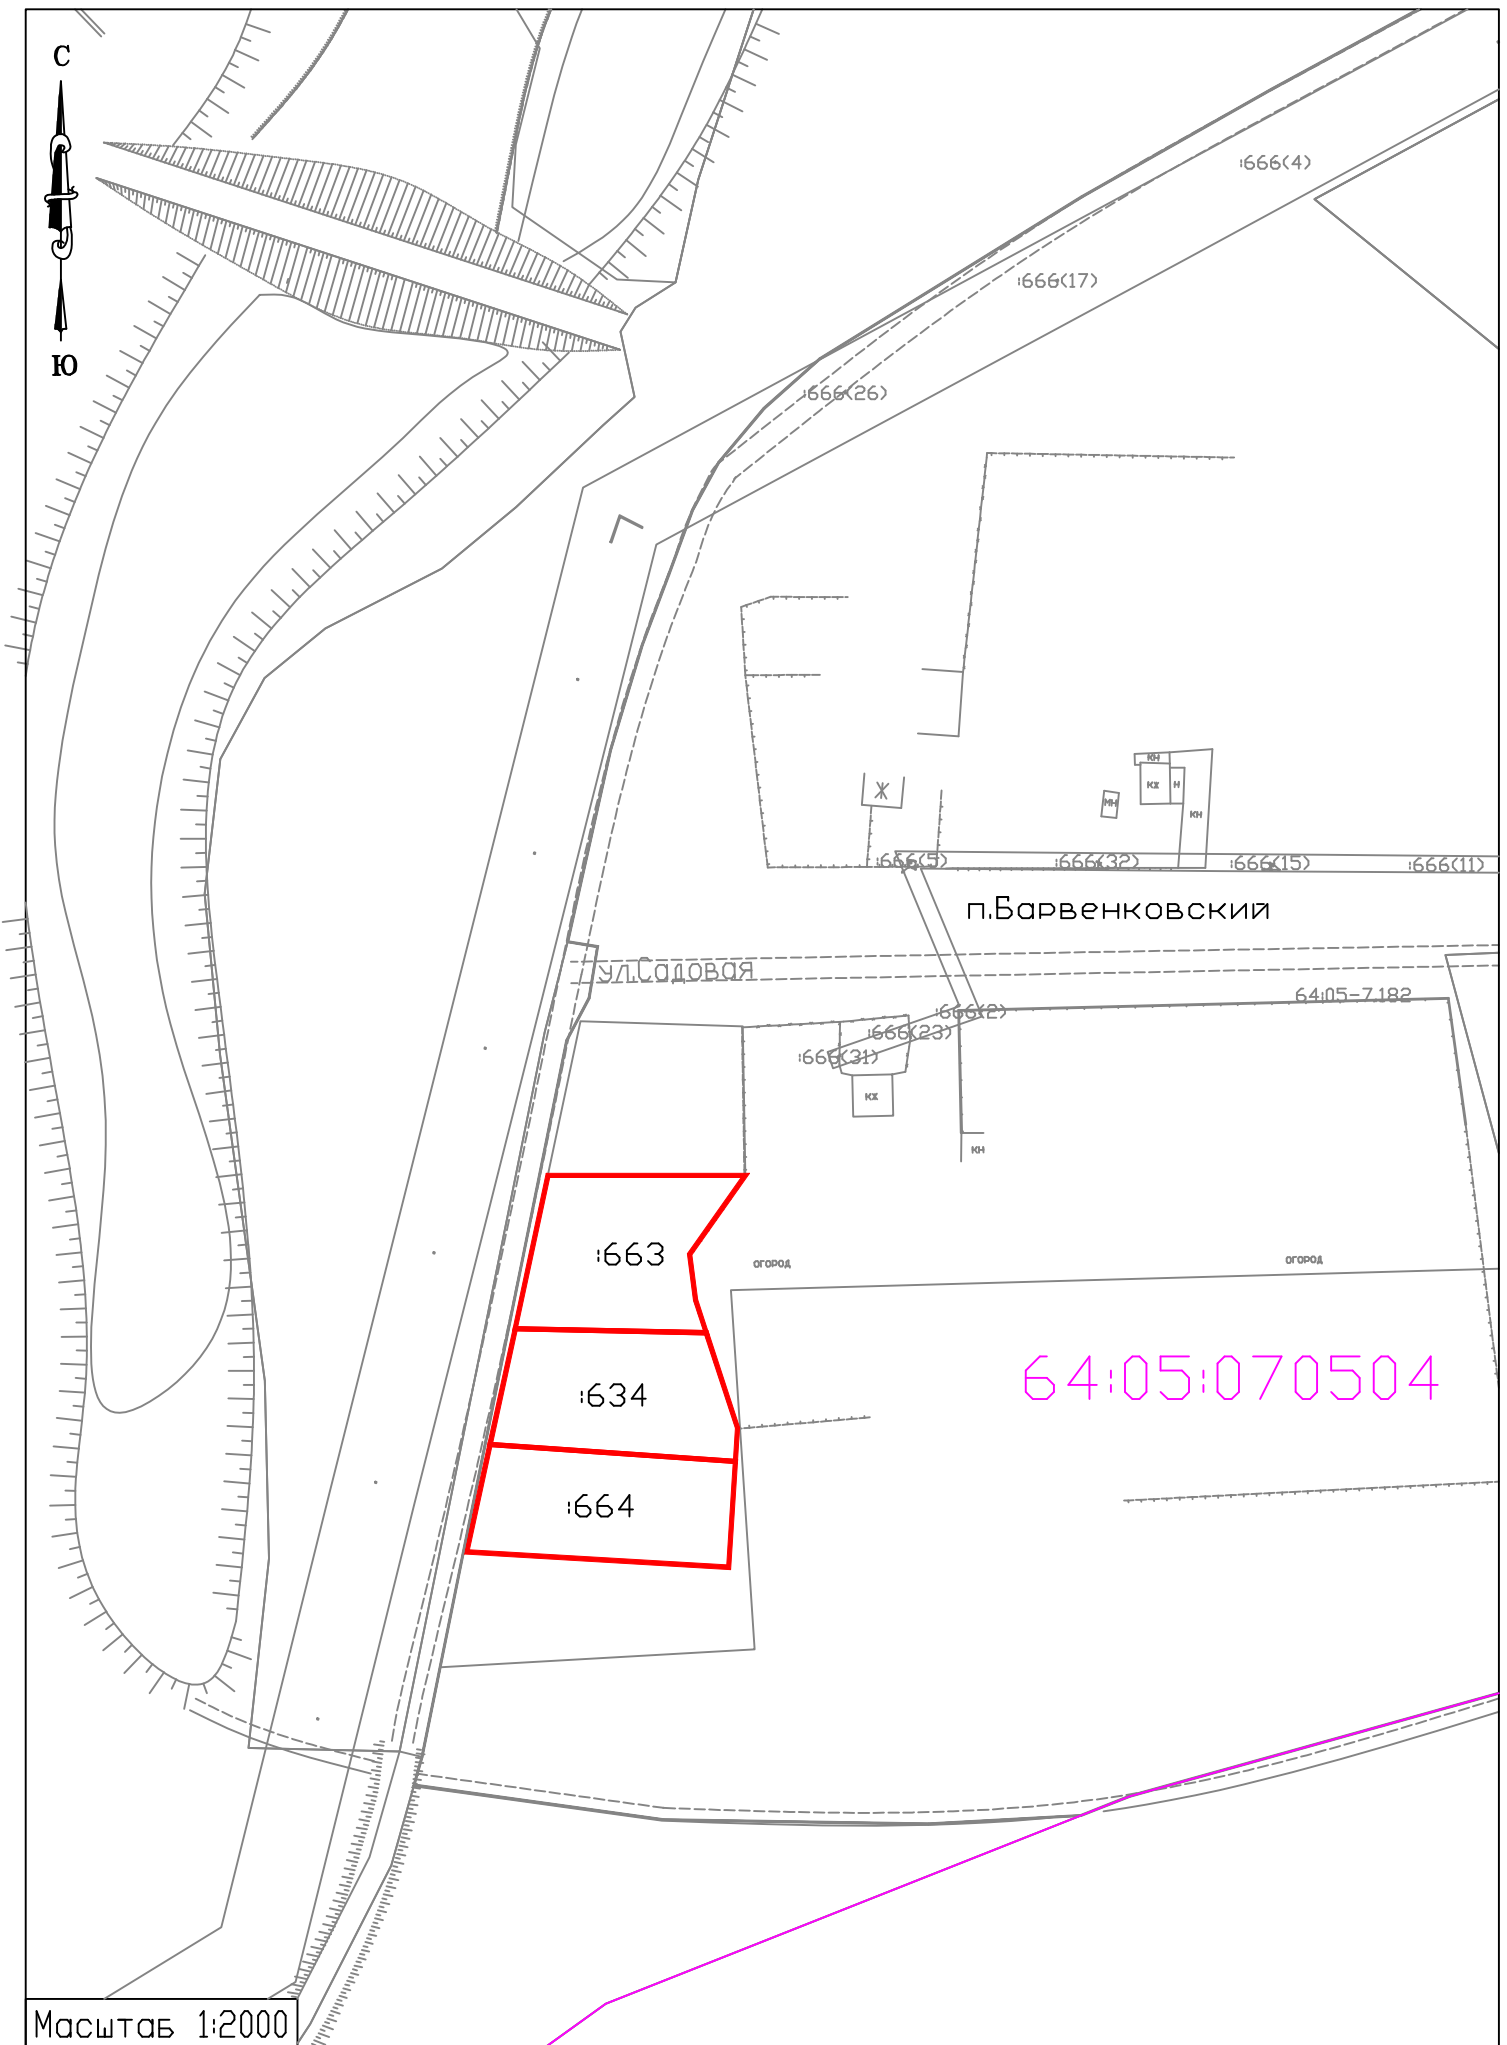

Схема N\_12  
Кадастровый квартал 64:05:070504  
Саратовская область, Балаковский район, п.Барвенковский

Масштаб 1:2000