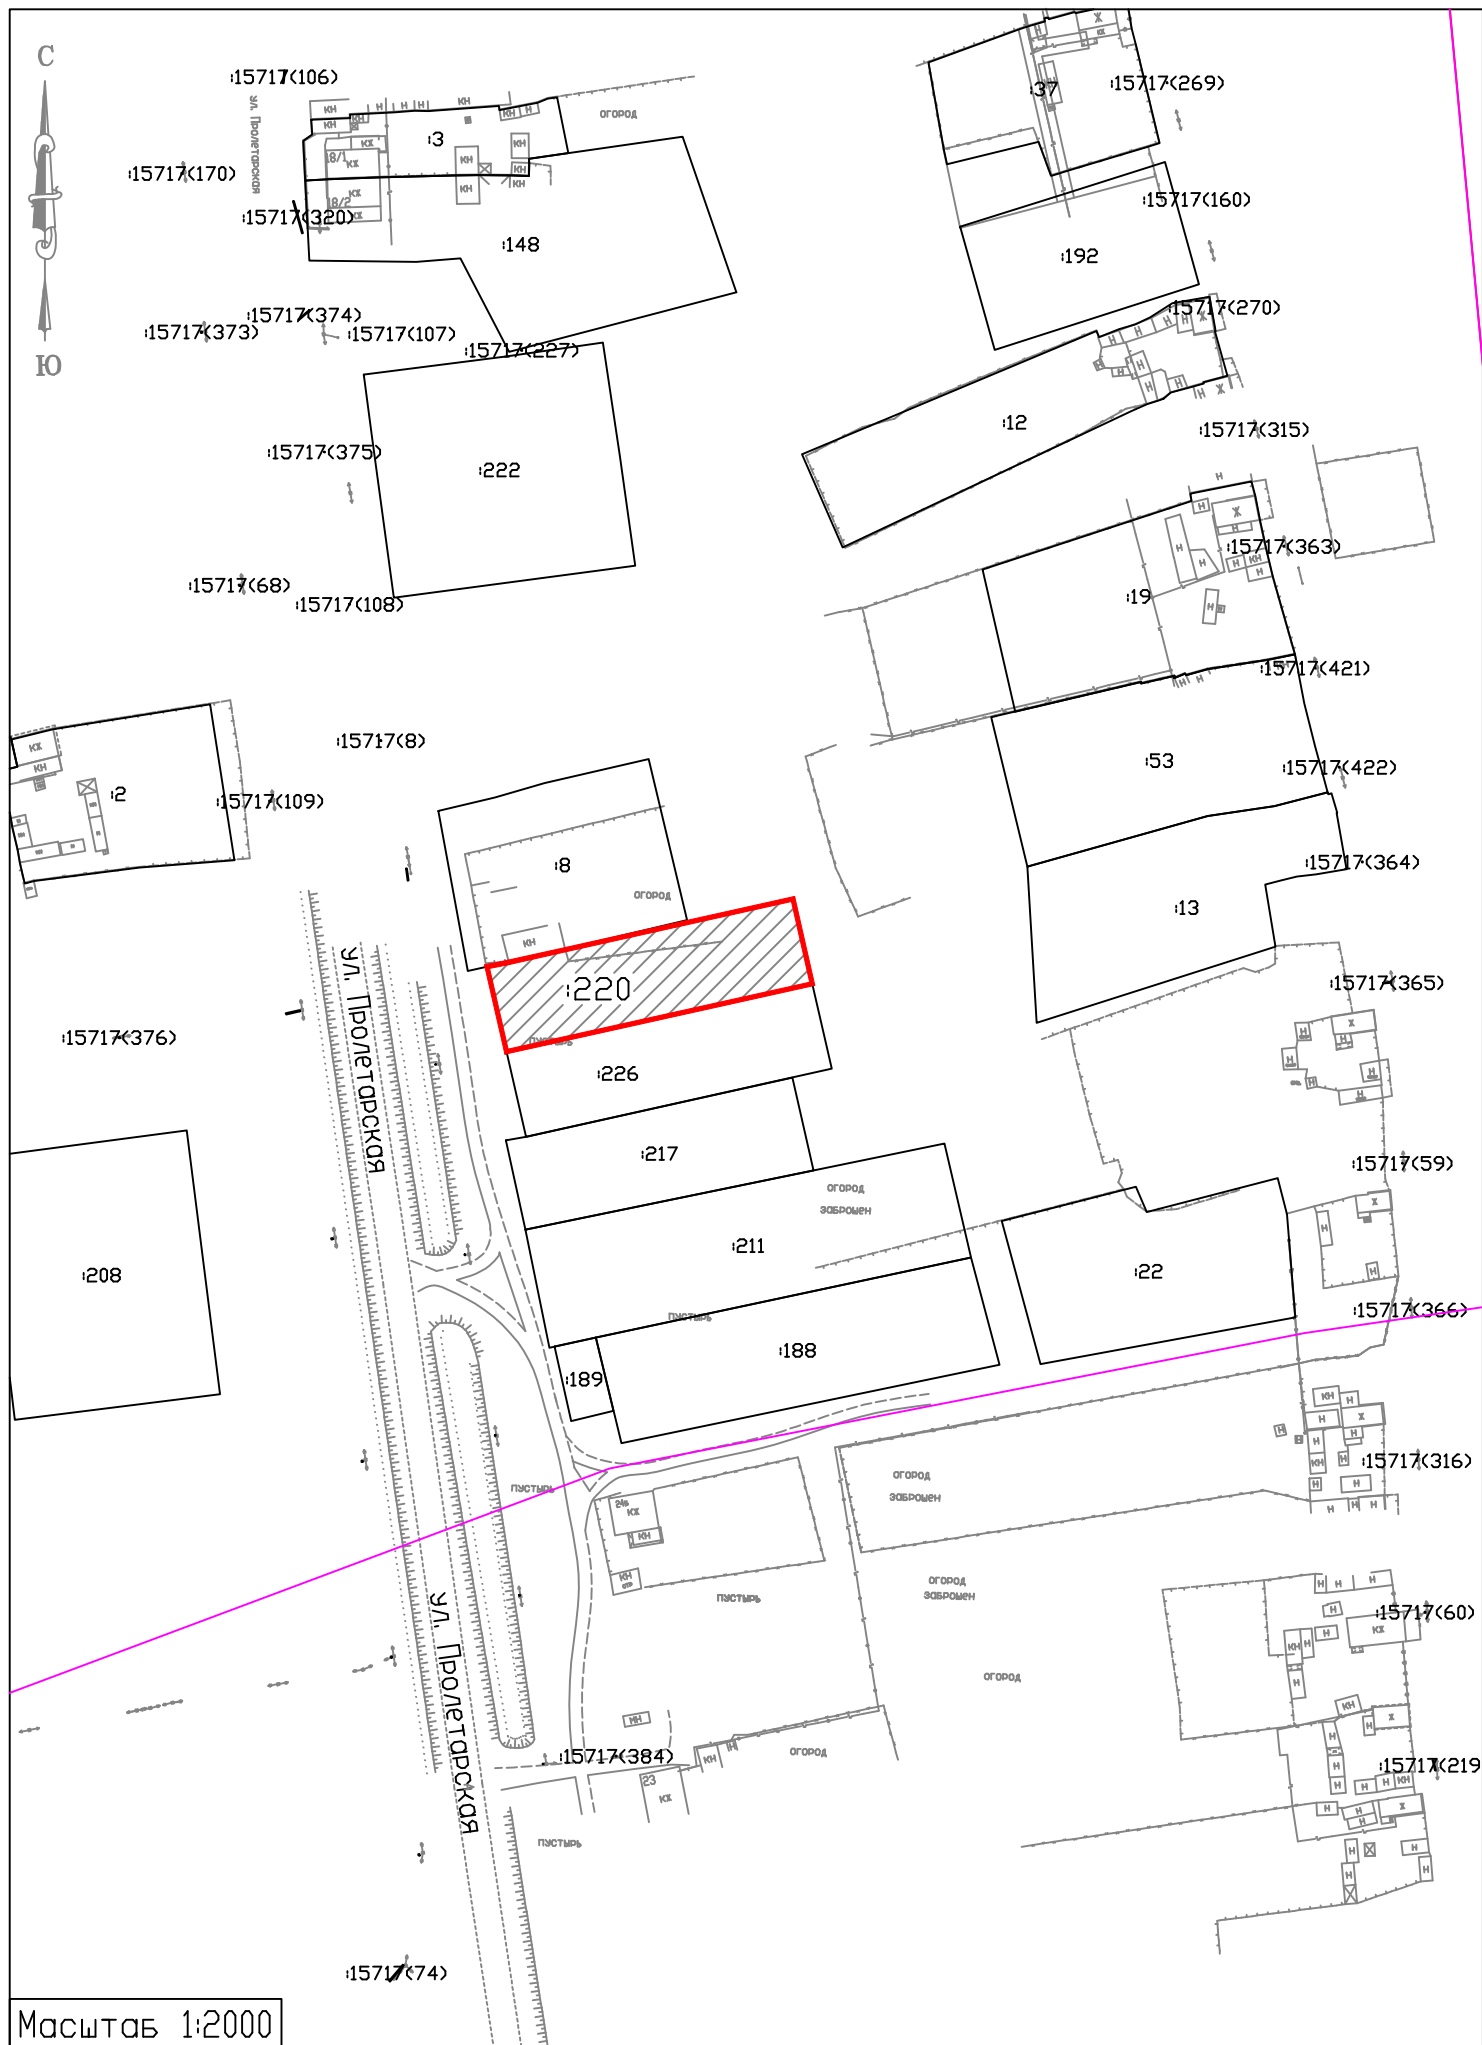

Схема N_11
Кадастровый квартал 64:05:140202
Саратовская область, Балаковский район, с.Еланка

Масштаб 1:2000