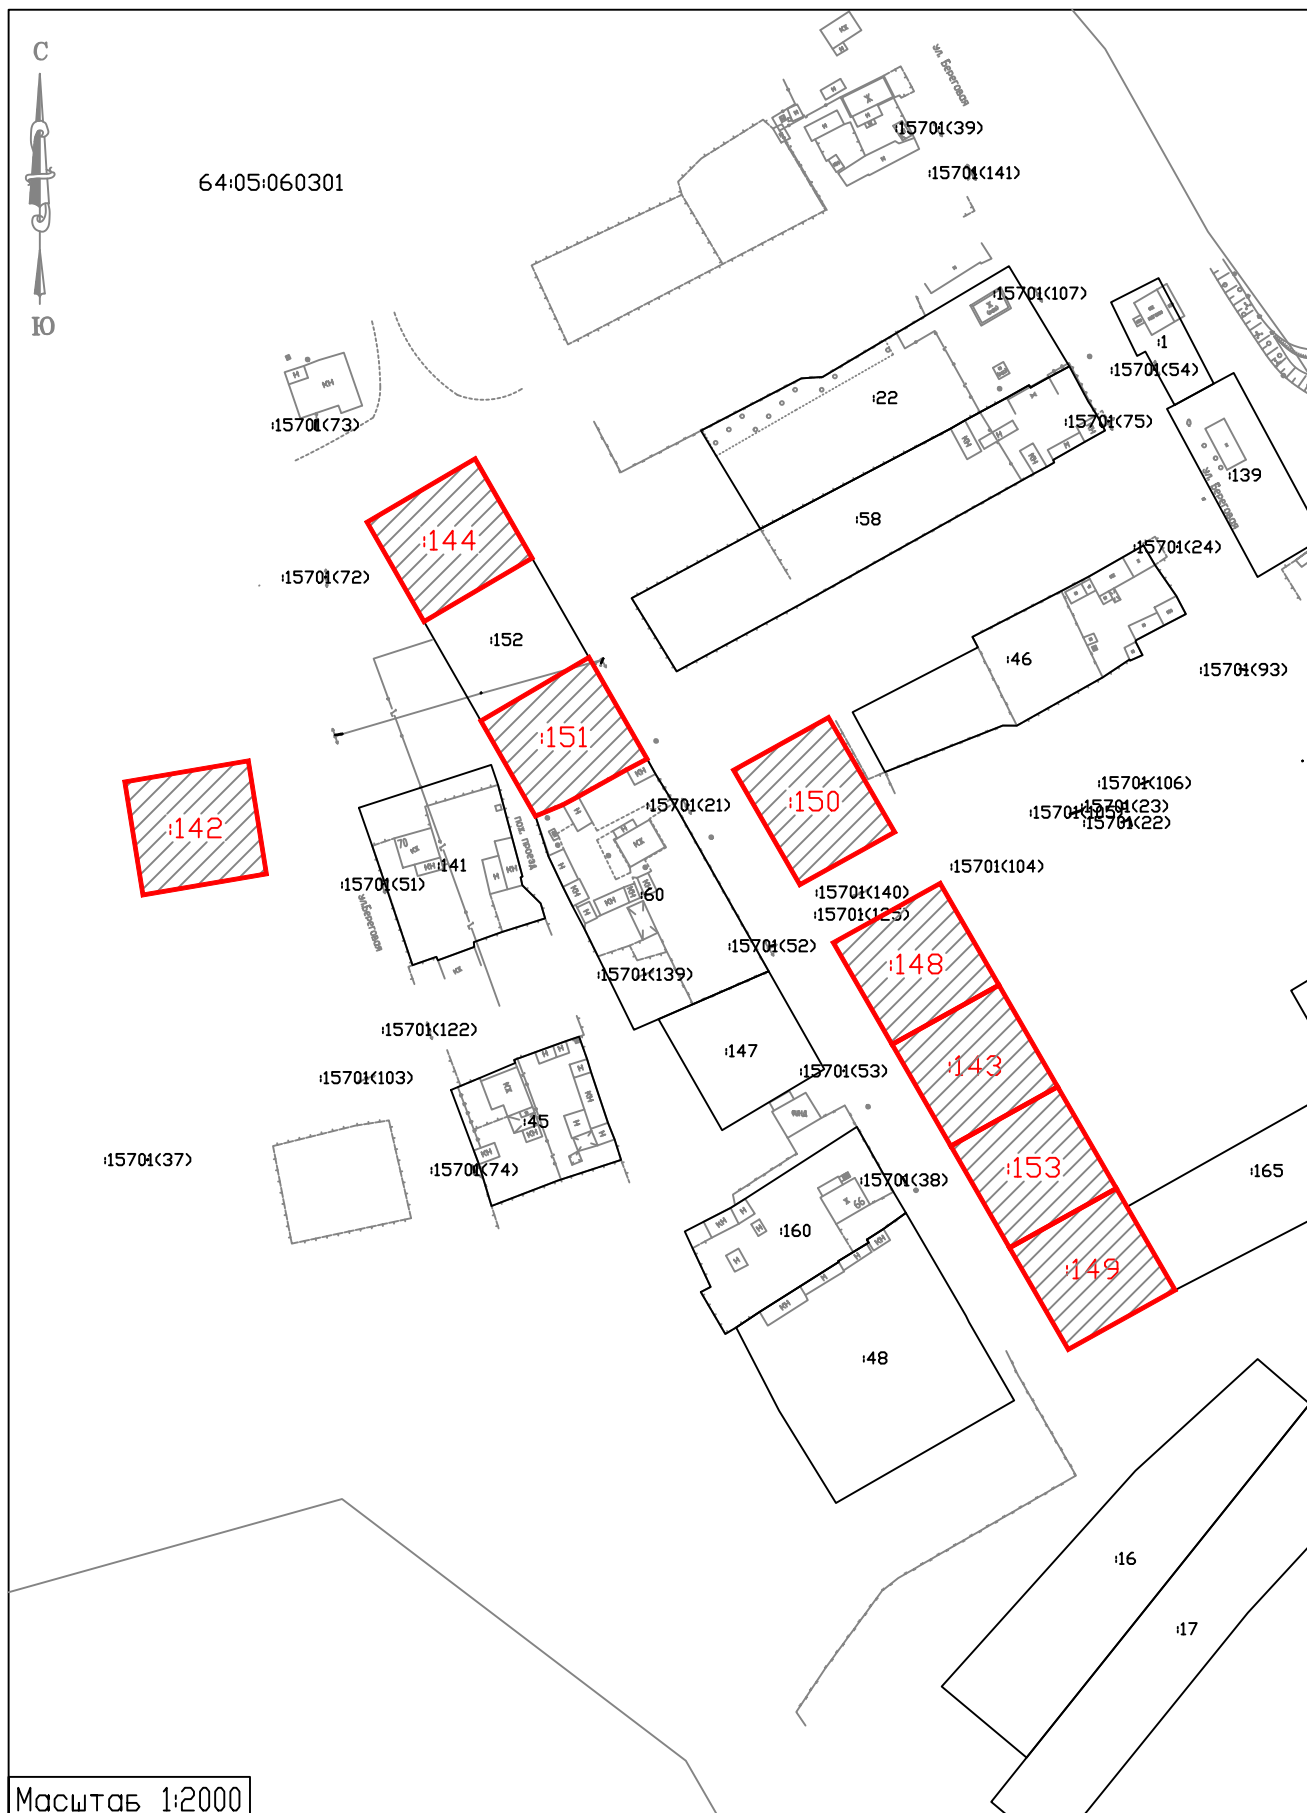

Схема N_7
Кадастровый квартал 64:05:060301
Саратовская область, Балаковский район, с. Старая Медынка

Масштаб 1:2000