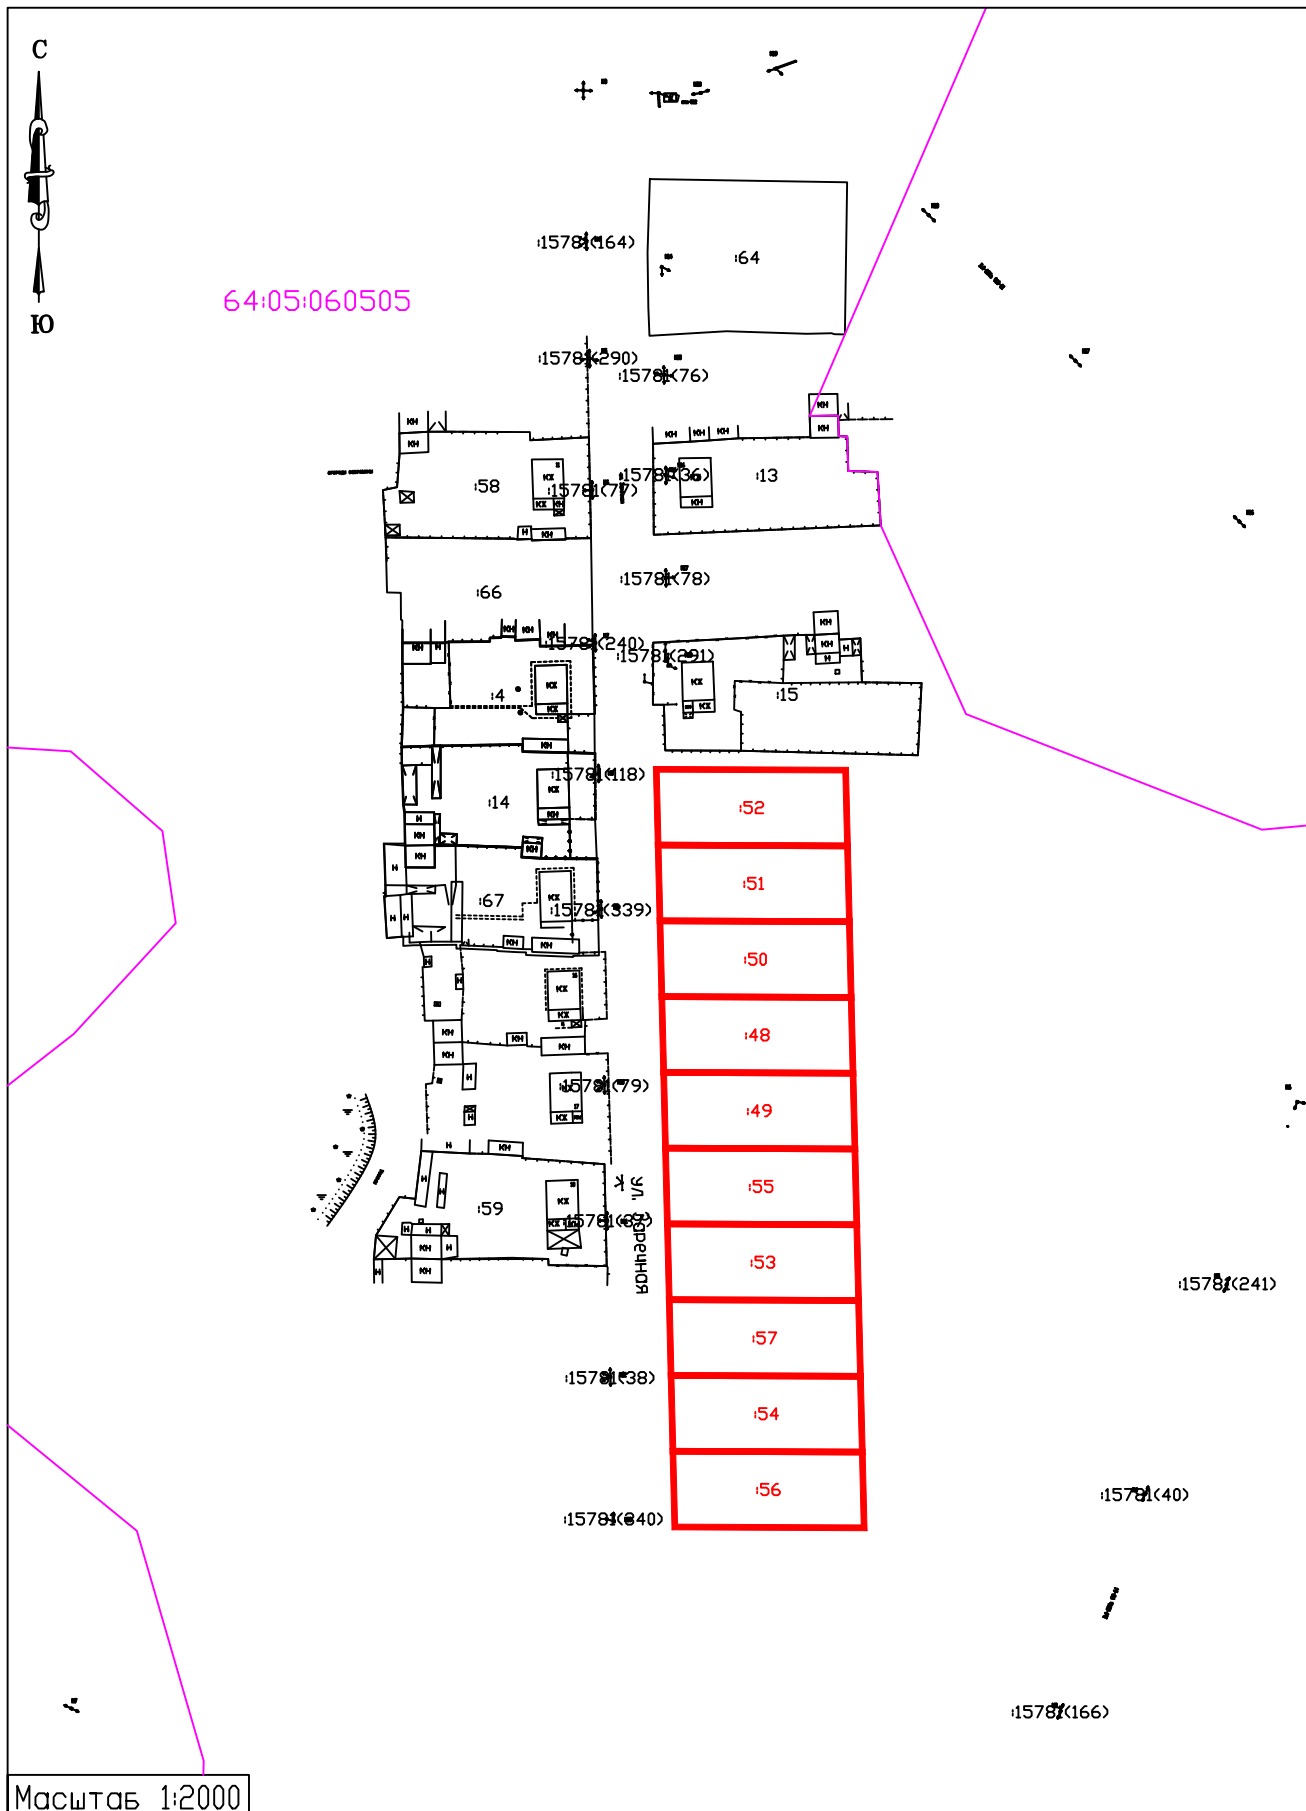

Схема N_5
Кадастровый квартал 64:05:060505
Саратовская область, Балаковский район, с. Хлебновка

Масштаб 1:2000